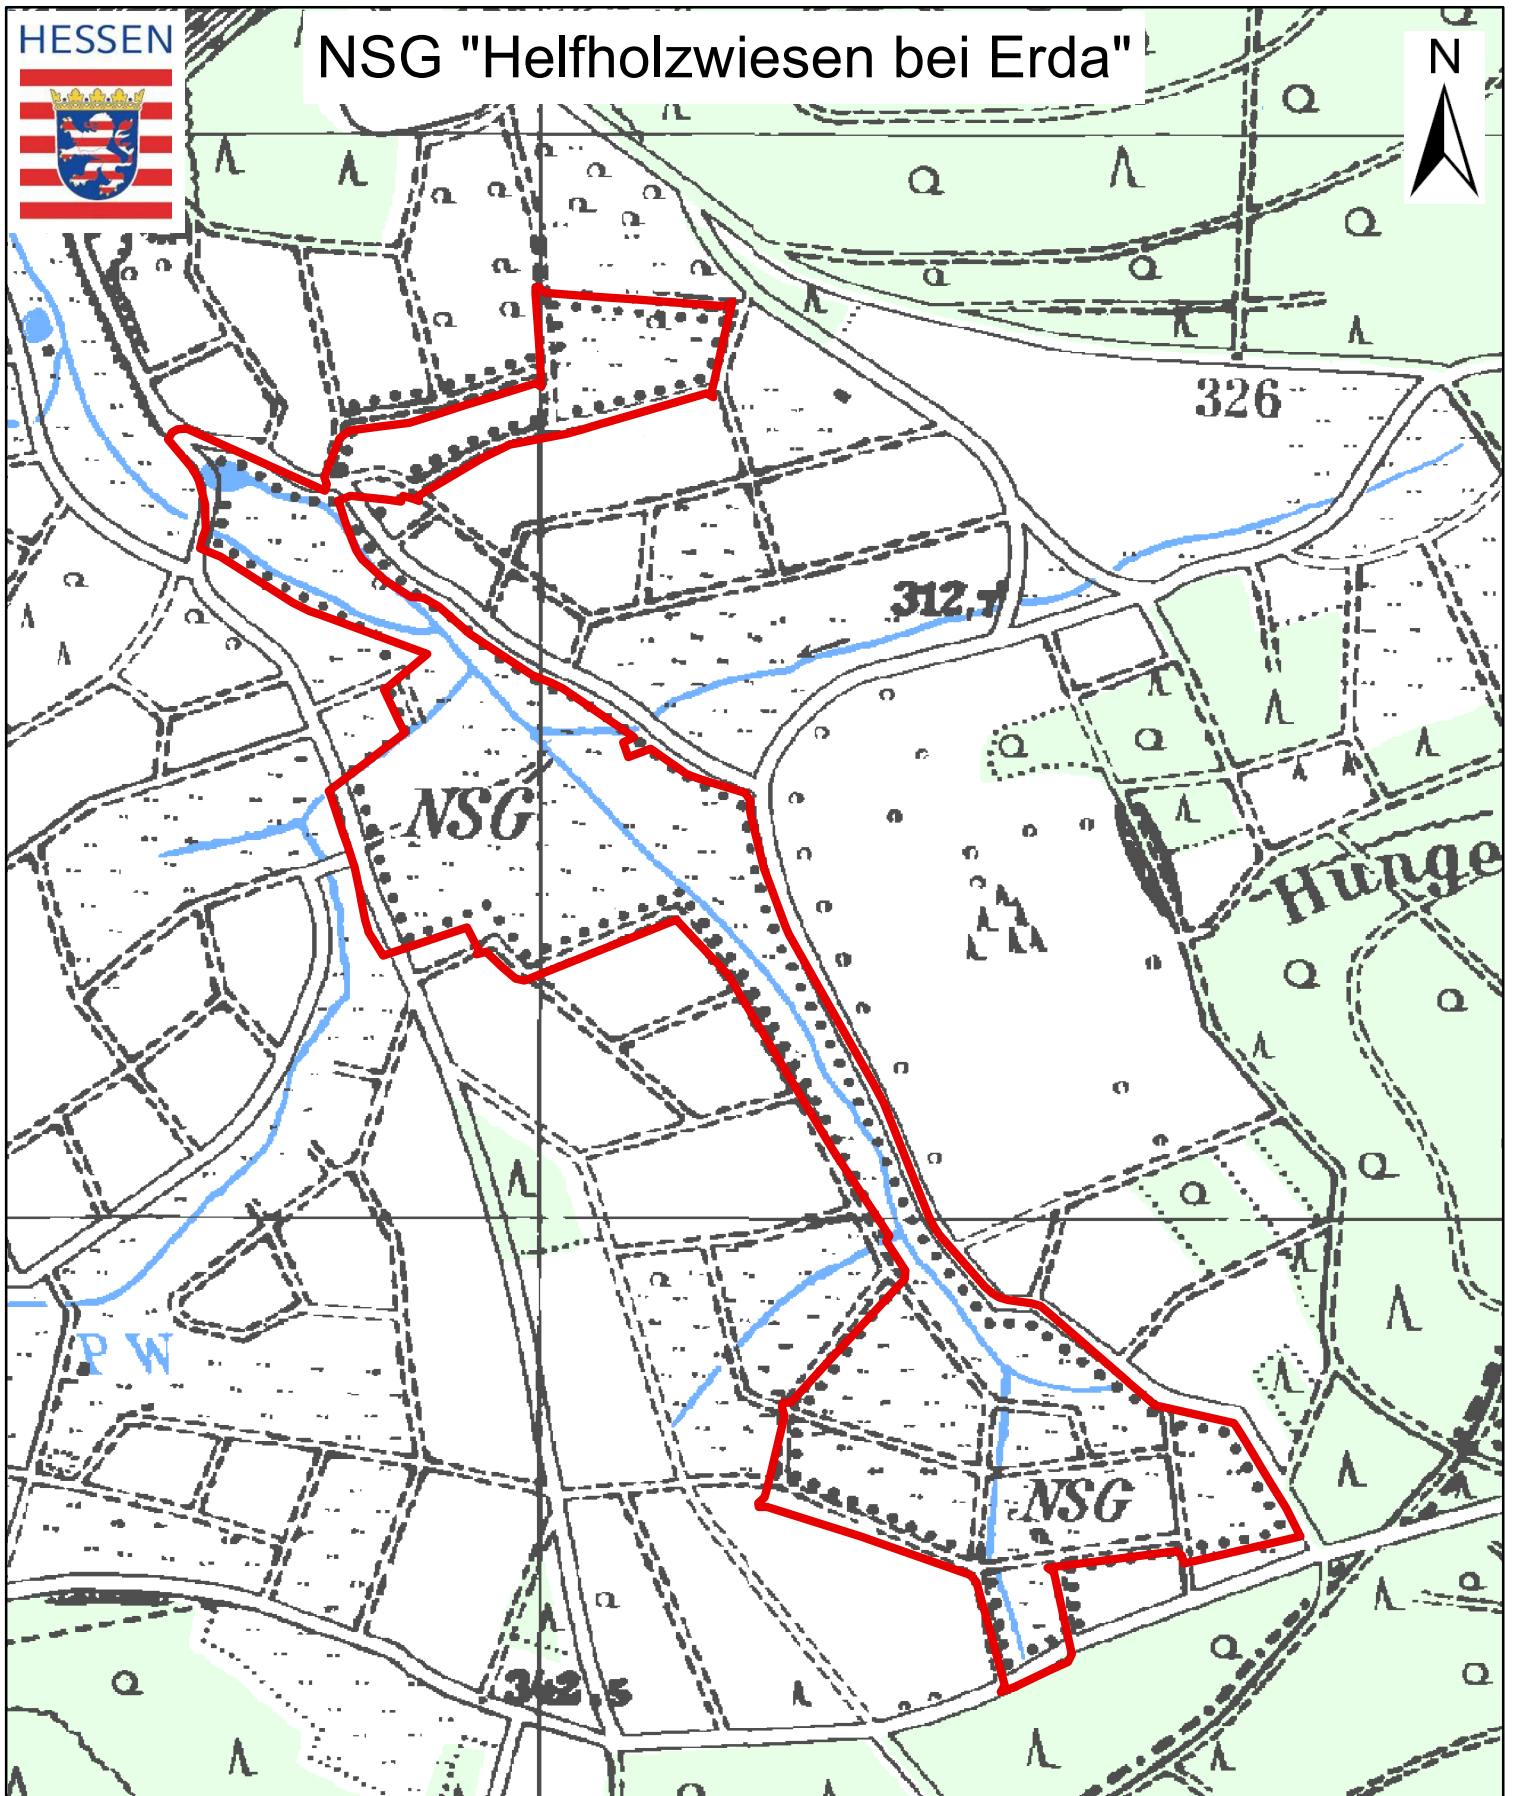

HESSEN

NSG "Helfholzwiesen bei Erda"

Kartographie: Regierungspräsidium Gießen V 53.2

Kartengrundlage: Topographische Karte 1:25.000, Blatt 5317
mit Genehmigung des Hessischen Landesamtes für
Bodenmanagement und Geoinformation.

 Naturschutzgebiet (NSG)